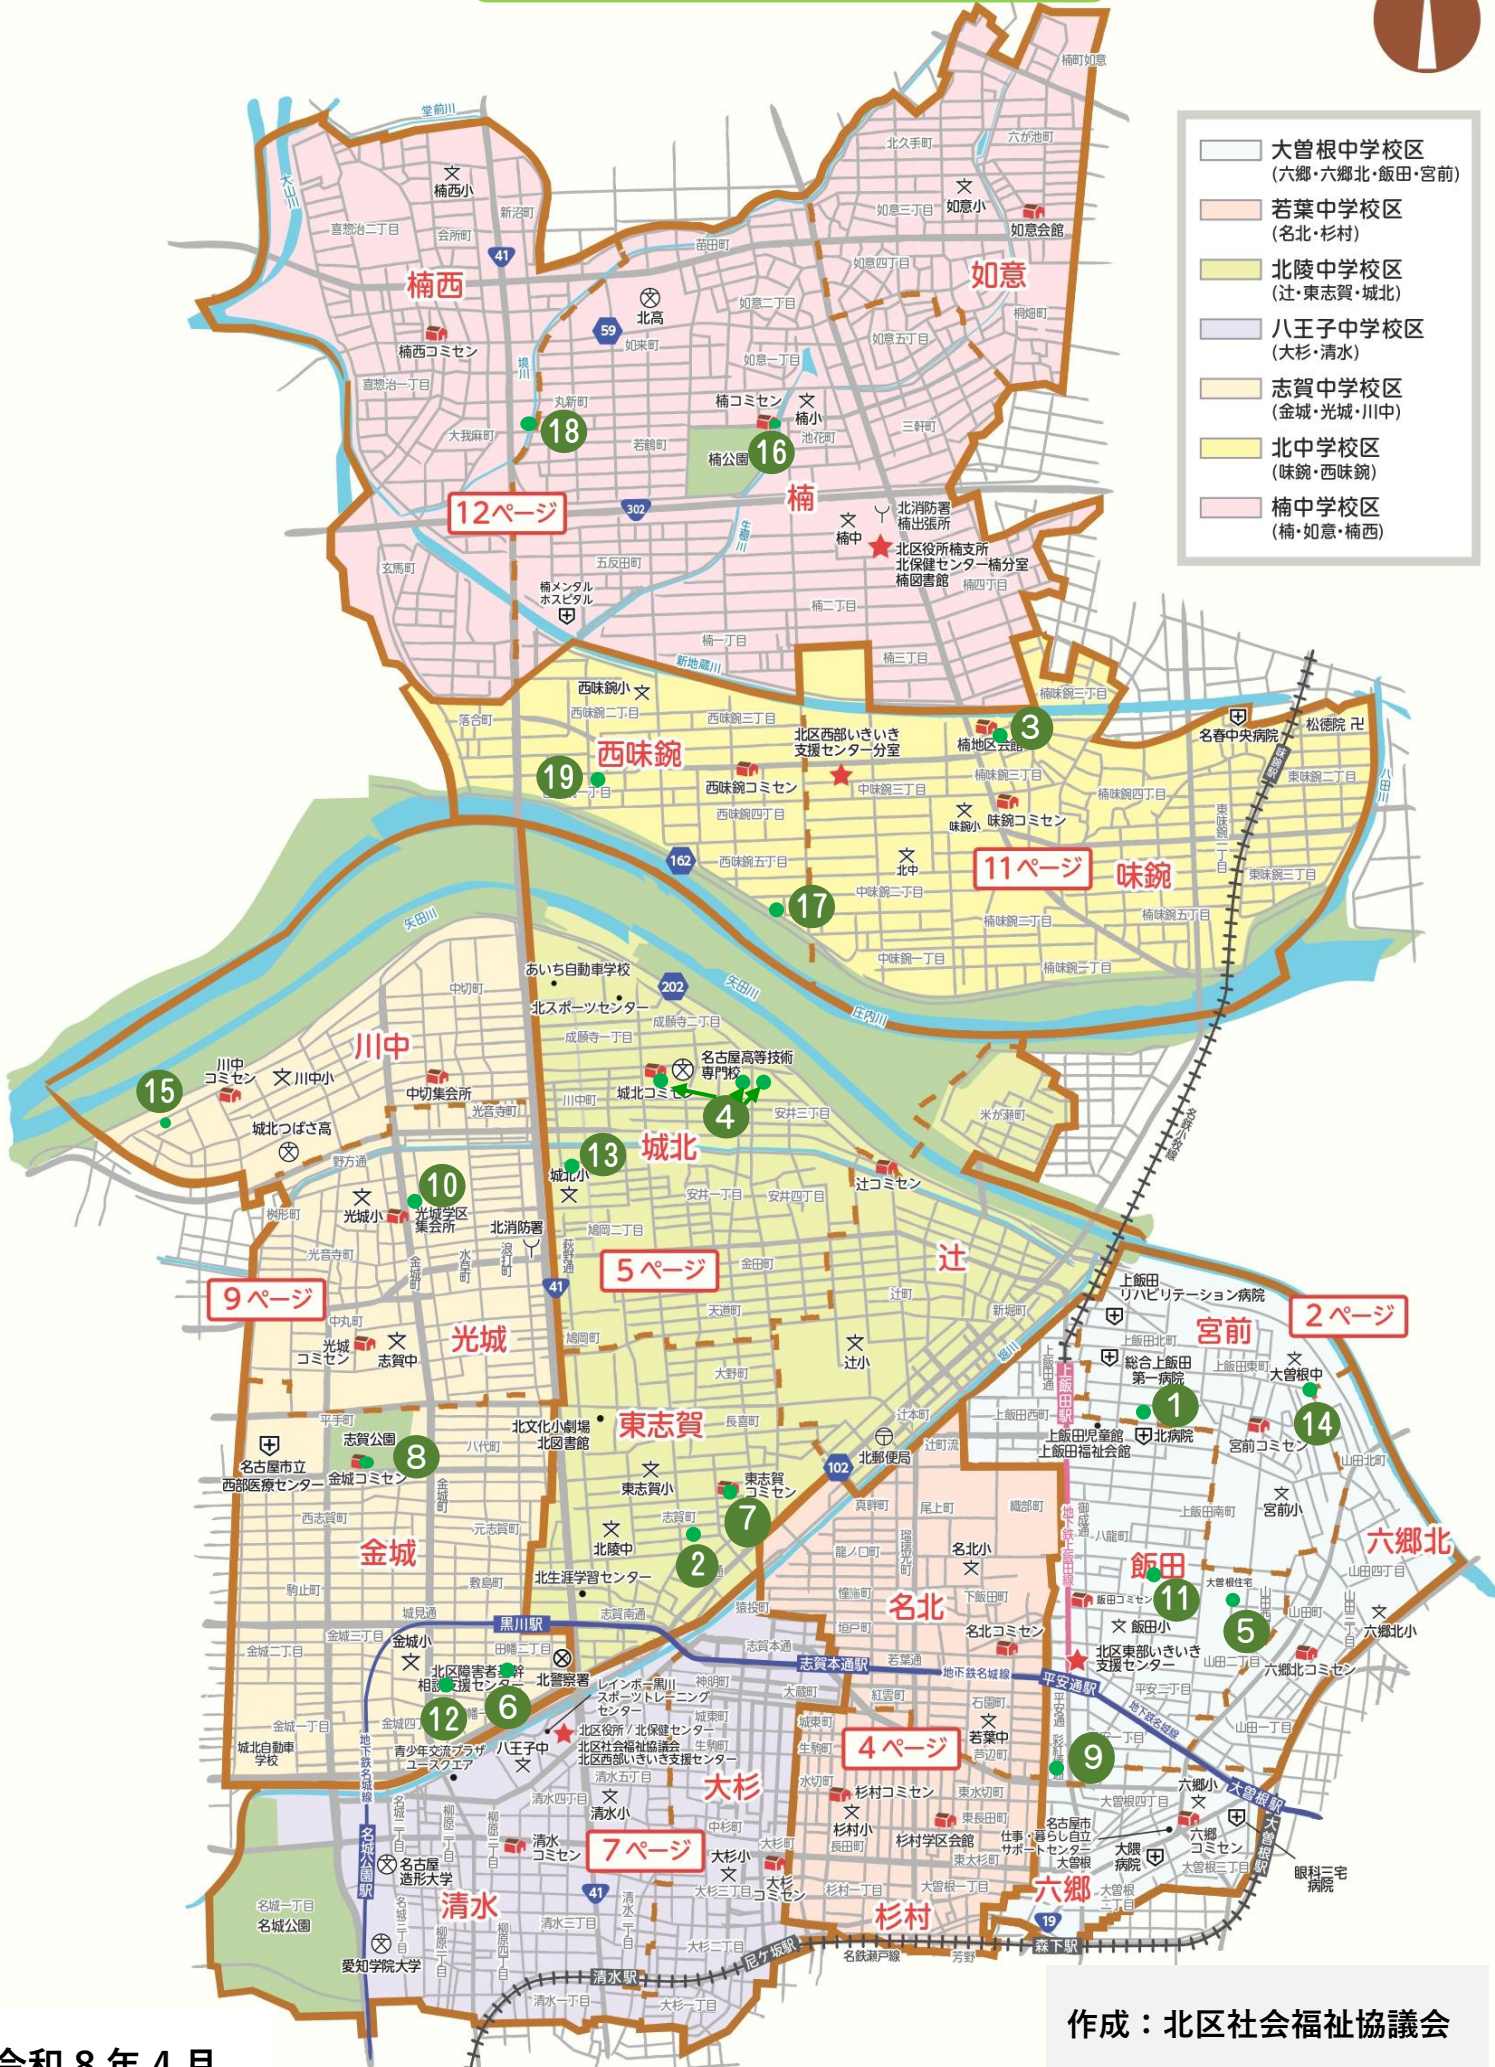

北区子ども食堂マップ

- 大曽根中学校区
(六郷・六郷北・飯田・宮前)
- 若葉中学校区
(名北・杉村)
- 北陵中学校区
(辻・東志賀・城北)
- 八王子中学校区
(大杉・清水)
- 志賀中学校区
(金城・光城・川中)
- 北中学校区
(味鏡・西味鏡)
- 楠中学校区
(楠・如意・楠西)

作成：北区社会福祉協議会